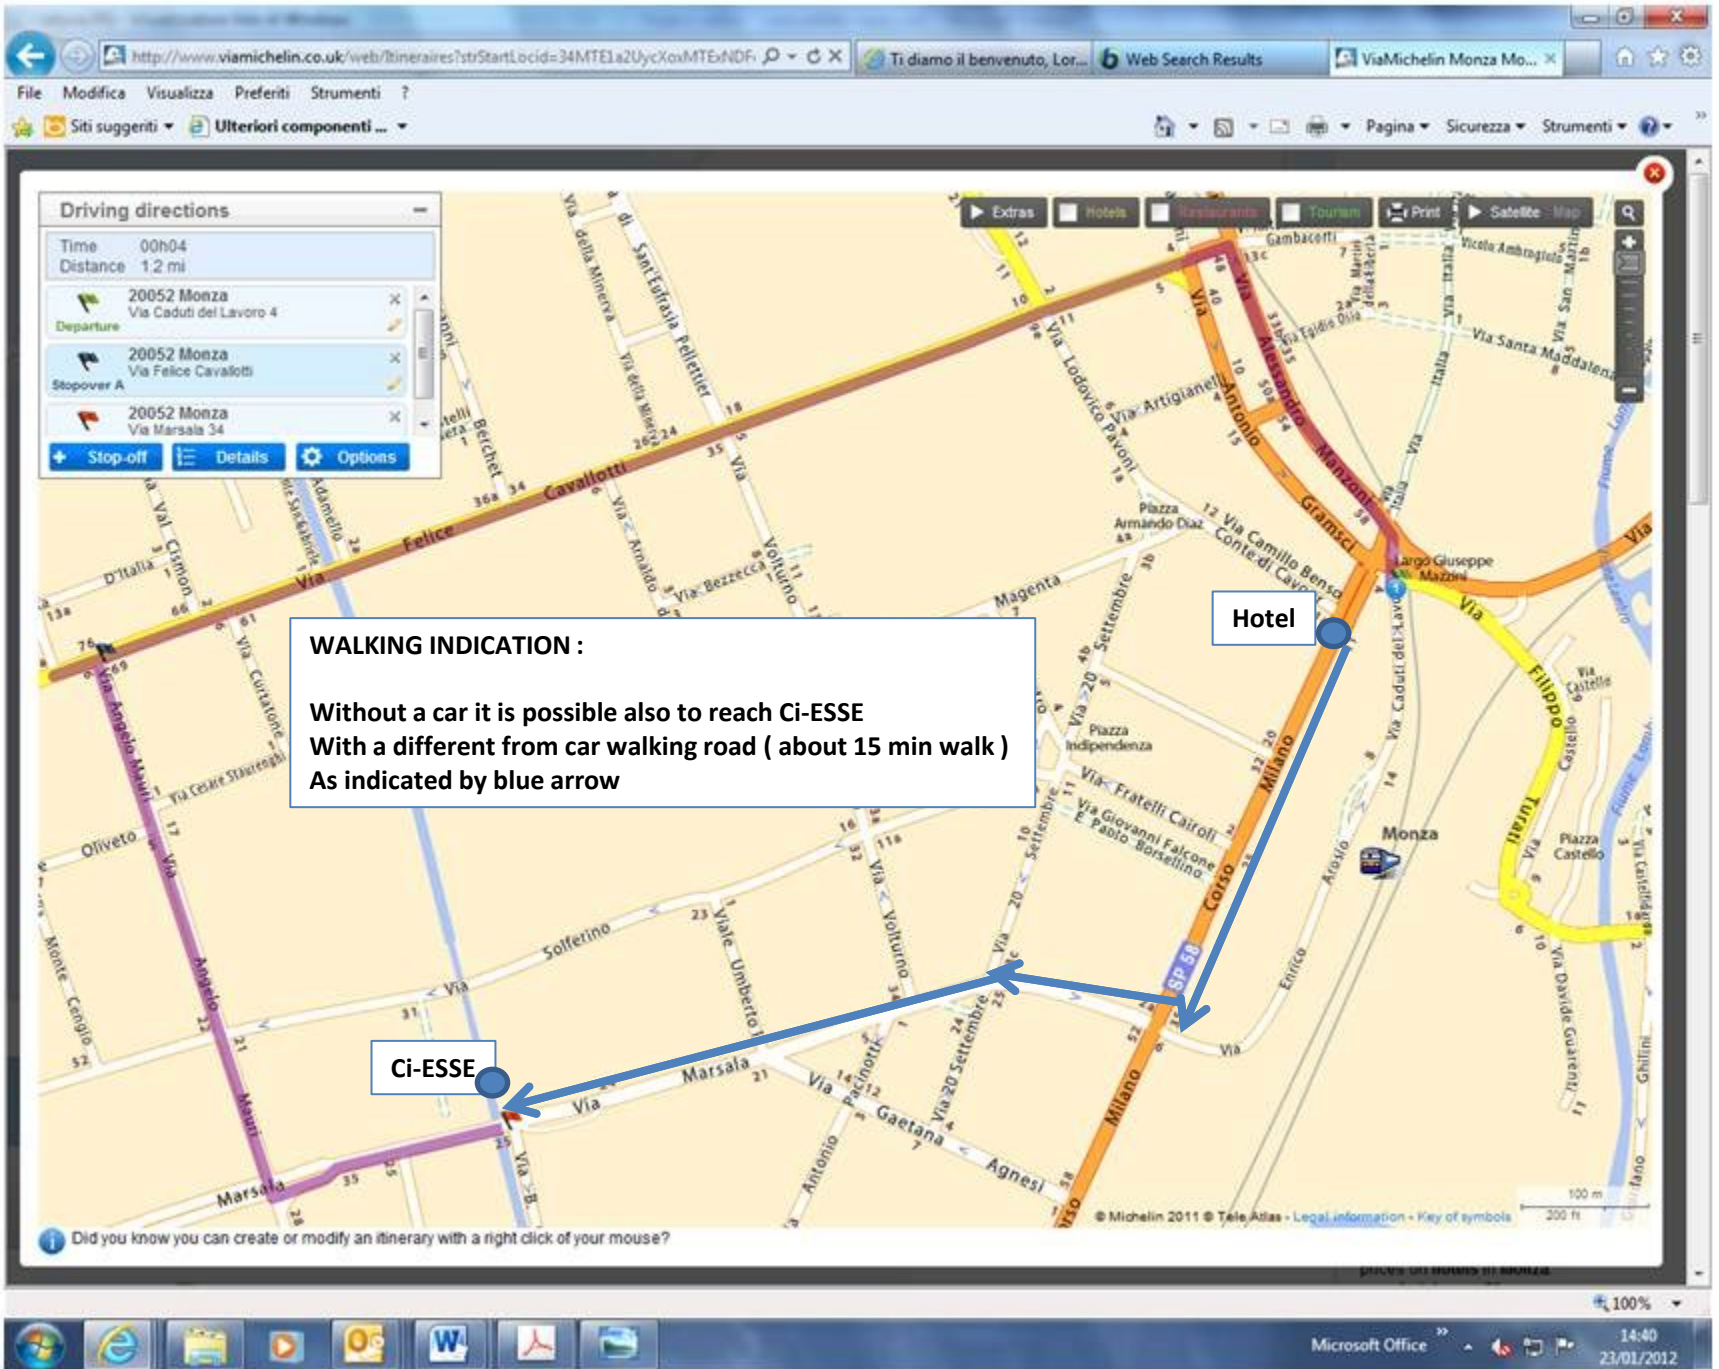

Driving directions

Time 00h04
Distance 1.2 mi

20052 Monza
Via Caduti del Lavoro 4

20052 Monza
Via Felice Cavalotti

20052 Monza
Via Marsala 34

Stop-off Details Options

WALKING INDICATION :

**Without a car it is possible also to reach Ci-ESSE
With a different from car walking road (about 15 min walk)
As indicated by blue arrow**

Ci-ESSE

Hotel