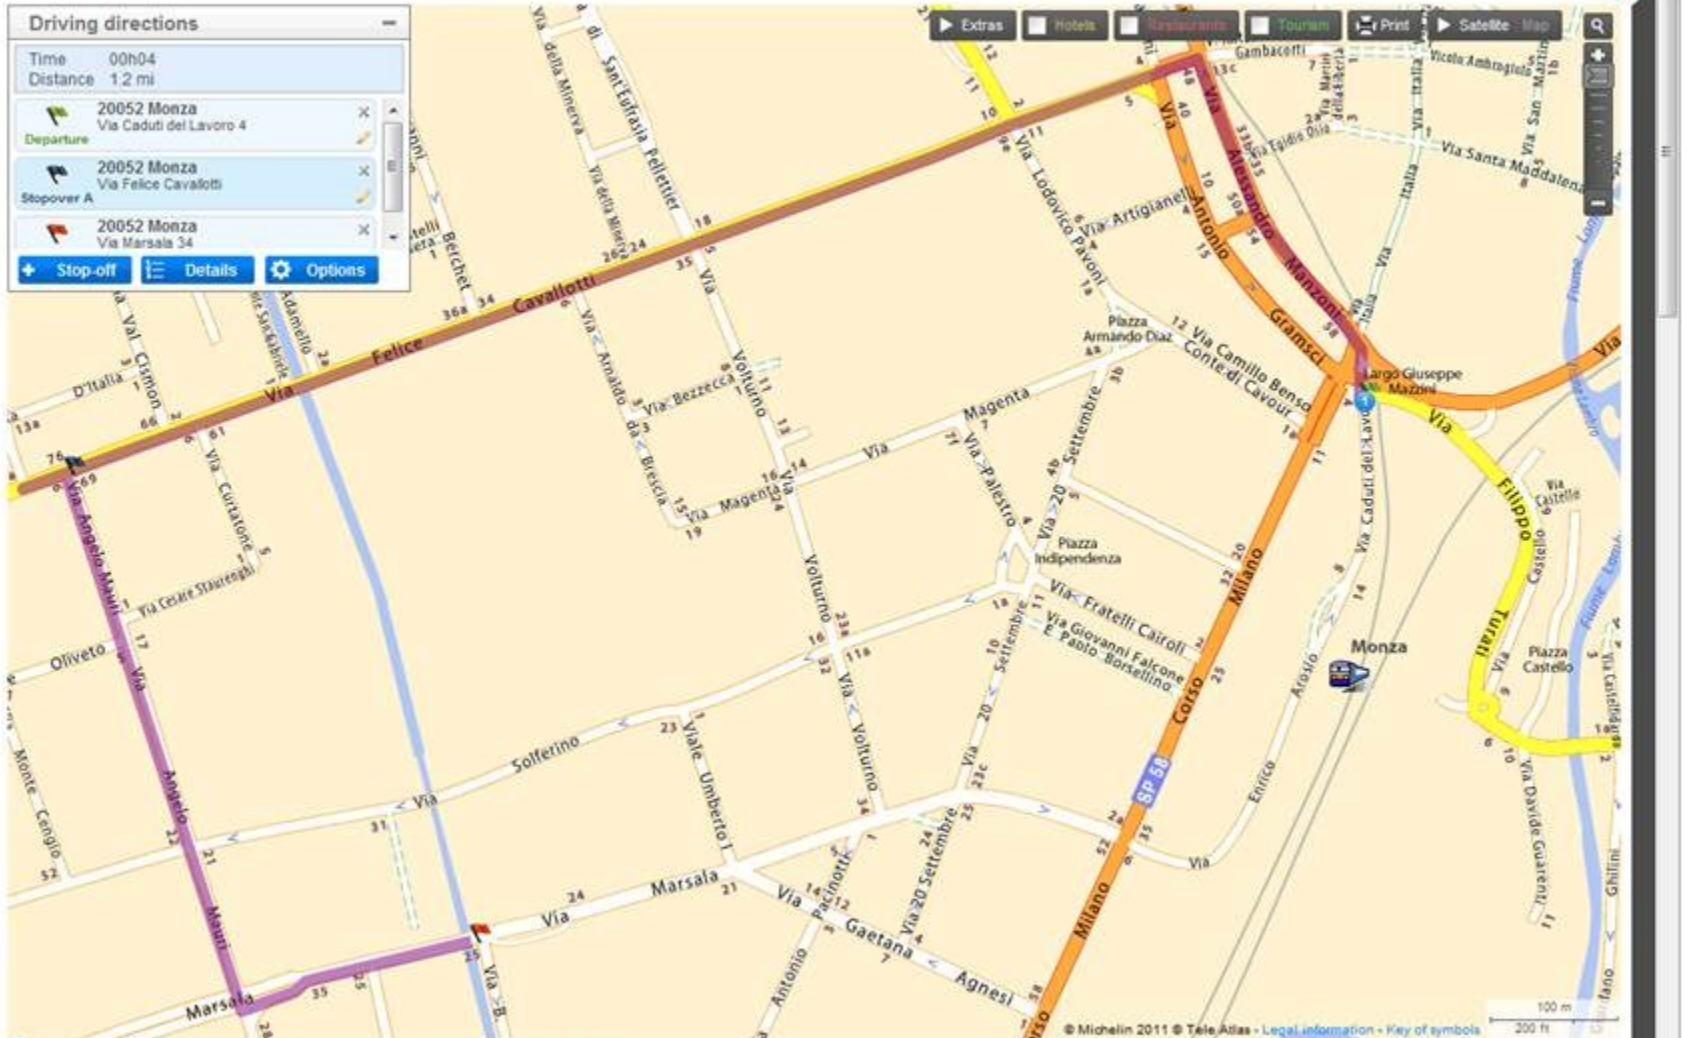

Driving directions

Time 00h04
Distance 1.2 mi

20052 Monza
Via Caduti del Lavoro 4

20052 Monza
Via Felice Cavalotti

20052 Monza
Via Marsala 34

Stop-off Details Options

Did you know you can create or modify an itinerary with a right click of your mouse?