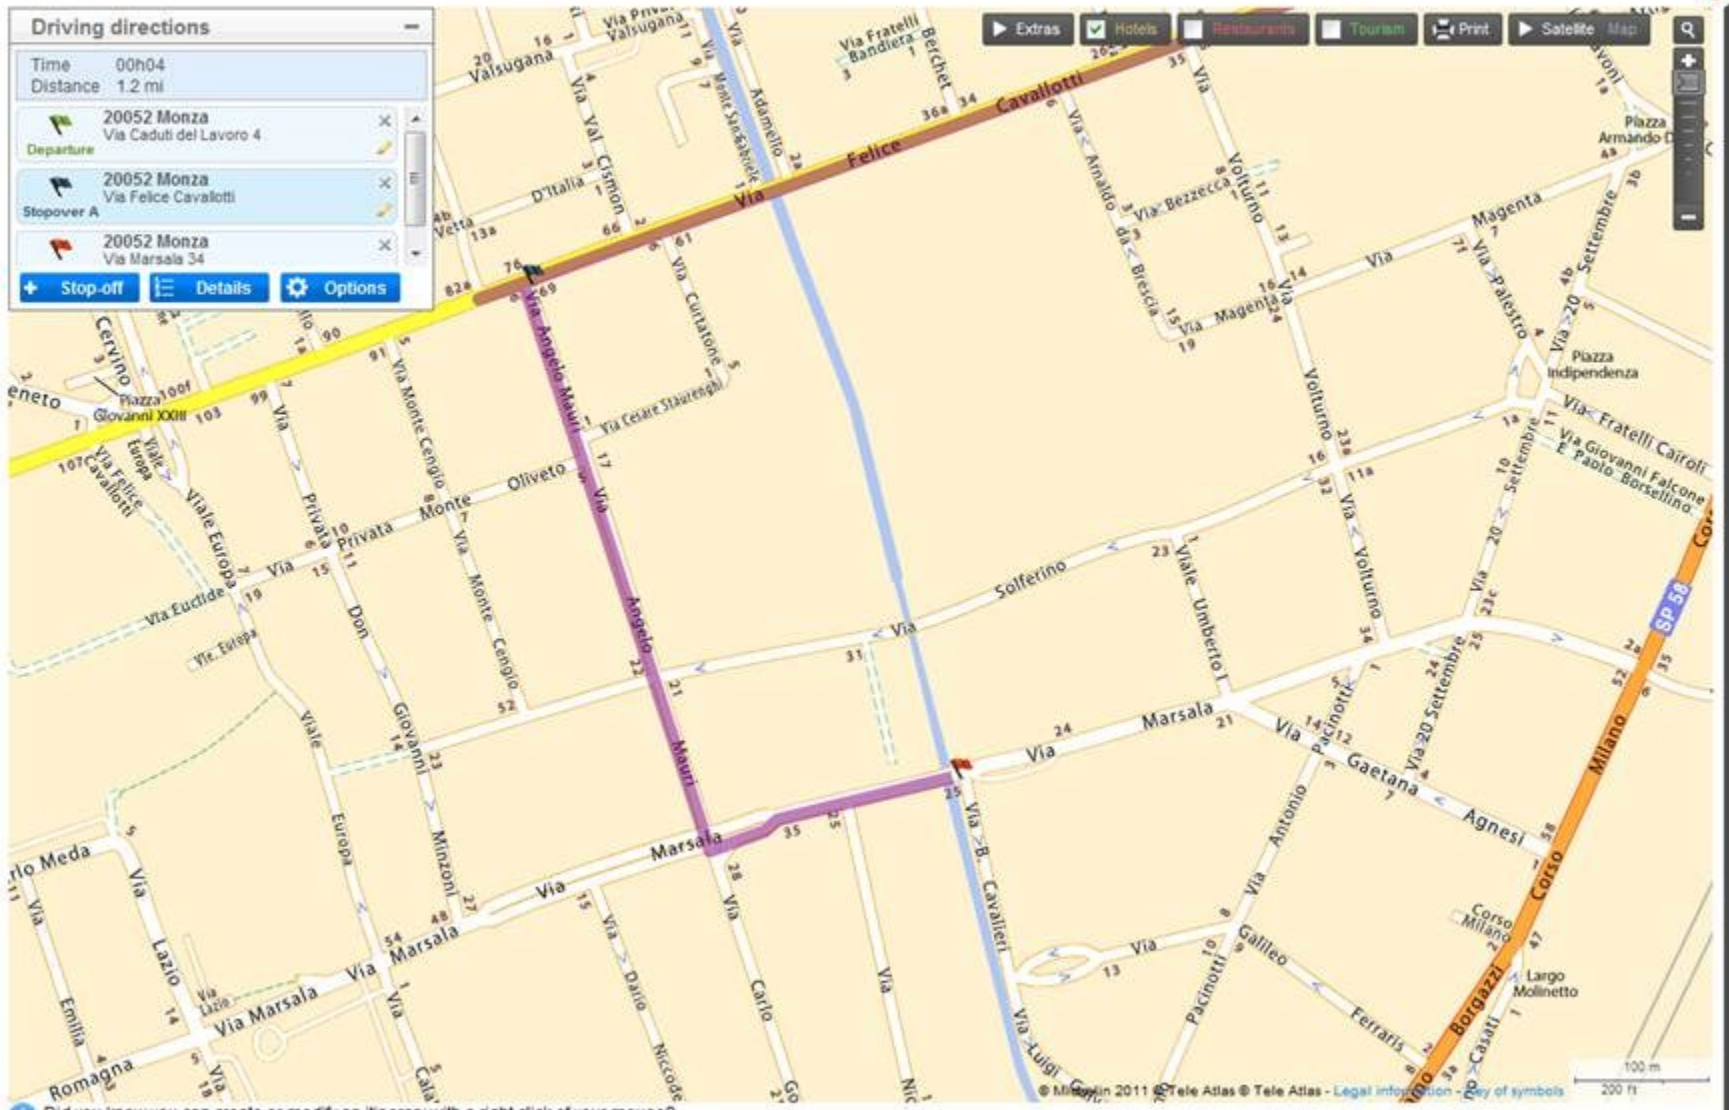

Driving directions

Time 00h04
Distance 1.2 mi

20052 Monza
Via Caduti del Lavoro 4
Departure

20052 Monza
Via Felice Cavallotti
Stopover A

20052 Monza
Via Marsala 34

[+ Stop-off](#) [Details](#) [Options](#)

Did you know you can create or modify an itinerary with a right click of your mouse?